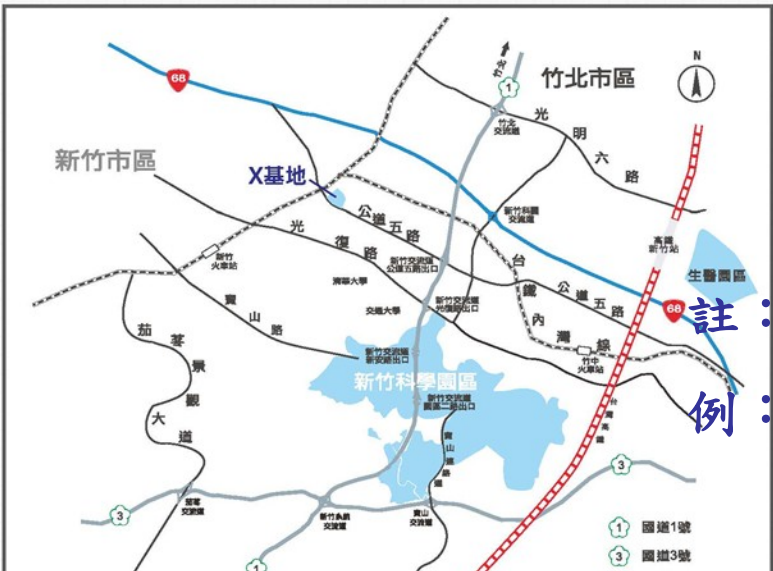

內政部警政署保安警察第二總隊第二大隊第一中隊115年5月份治安斑點圖

更新日期：114.12

註：紅色標記為刑案發生地

例：竊盜

- | | | | | | | | |
|---|---------|---|-------|---|-----|---|-----------|
| 自 | 自來水設施用地 | 機 | 機關用地 | 管 | 管理局 | 資 | 資訊站 |
| 污 | 污水處理場用地 | 停 | 停車場用地 | 加 | 加油站 | 銀 | 銀行郵局 |
| 環 | 環保設施用地 | 廣 | 廣場用地 | 停 | 停車場 | 便 | 便利商店 |
| 廣 | 廣場用地 | 學 | 學校用地 | G | 崗亭 | U | U-bike 站點 |
| 學 | 學校用地 | 保 | 保存區 | 變 | 變電所 | 警 | 警察隊 |
| 區 | 園區服務區 | 公 | 公園用地 | 餐 | 餐廳 | 時 | 時段管制 |
| 貨 | 貨物轉運區 | 綠 | 綠地 | 醫 | 醫院 | 路 | 路口不通 |