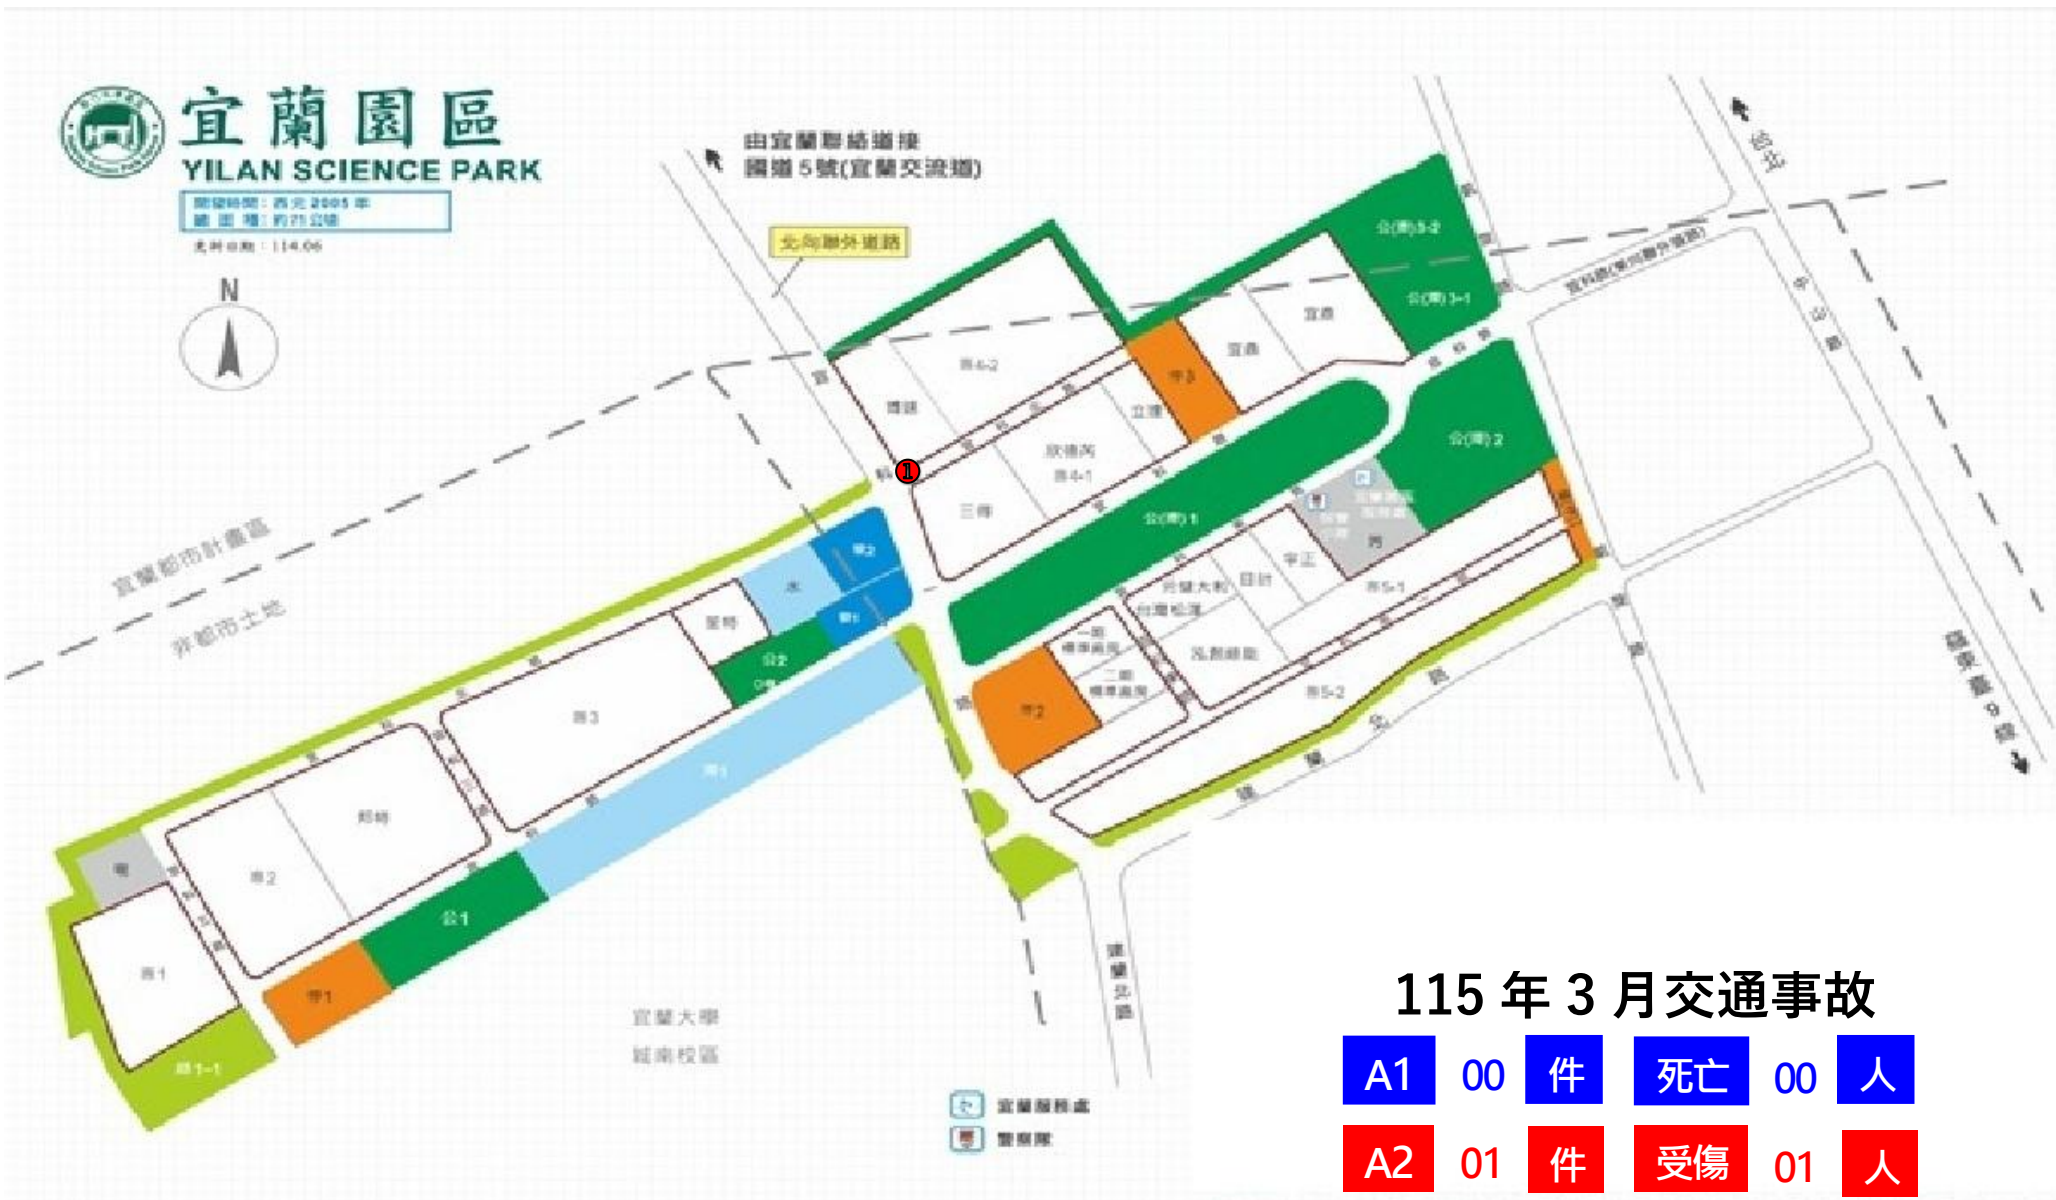

內政部警政署保安警察第二總隊第一大隊第二中隊宜蘭小隊轄區交通班點圖

註：1. 紅 ① 表示路口 1 件；黃 ① 表示路段 1 件。(數字表示該事故地點發生件數)。

2. 為民服務案件 0 件(非公告道路)不顯示於圖表。

※易肇事地點：宜科路與宜科一路口 0 件。