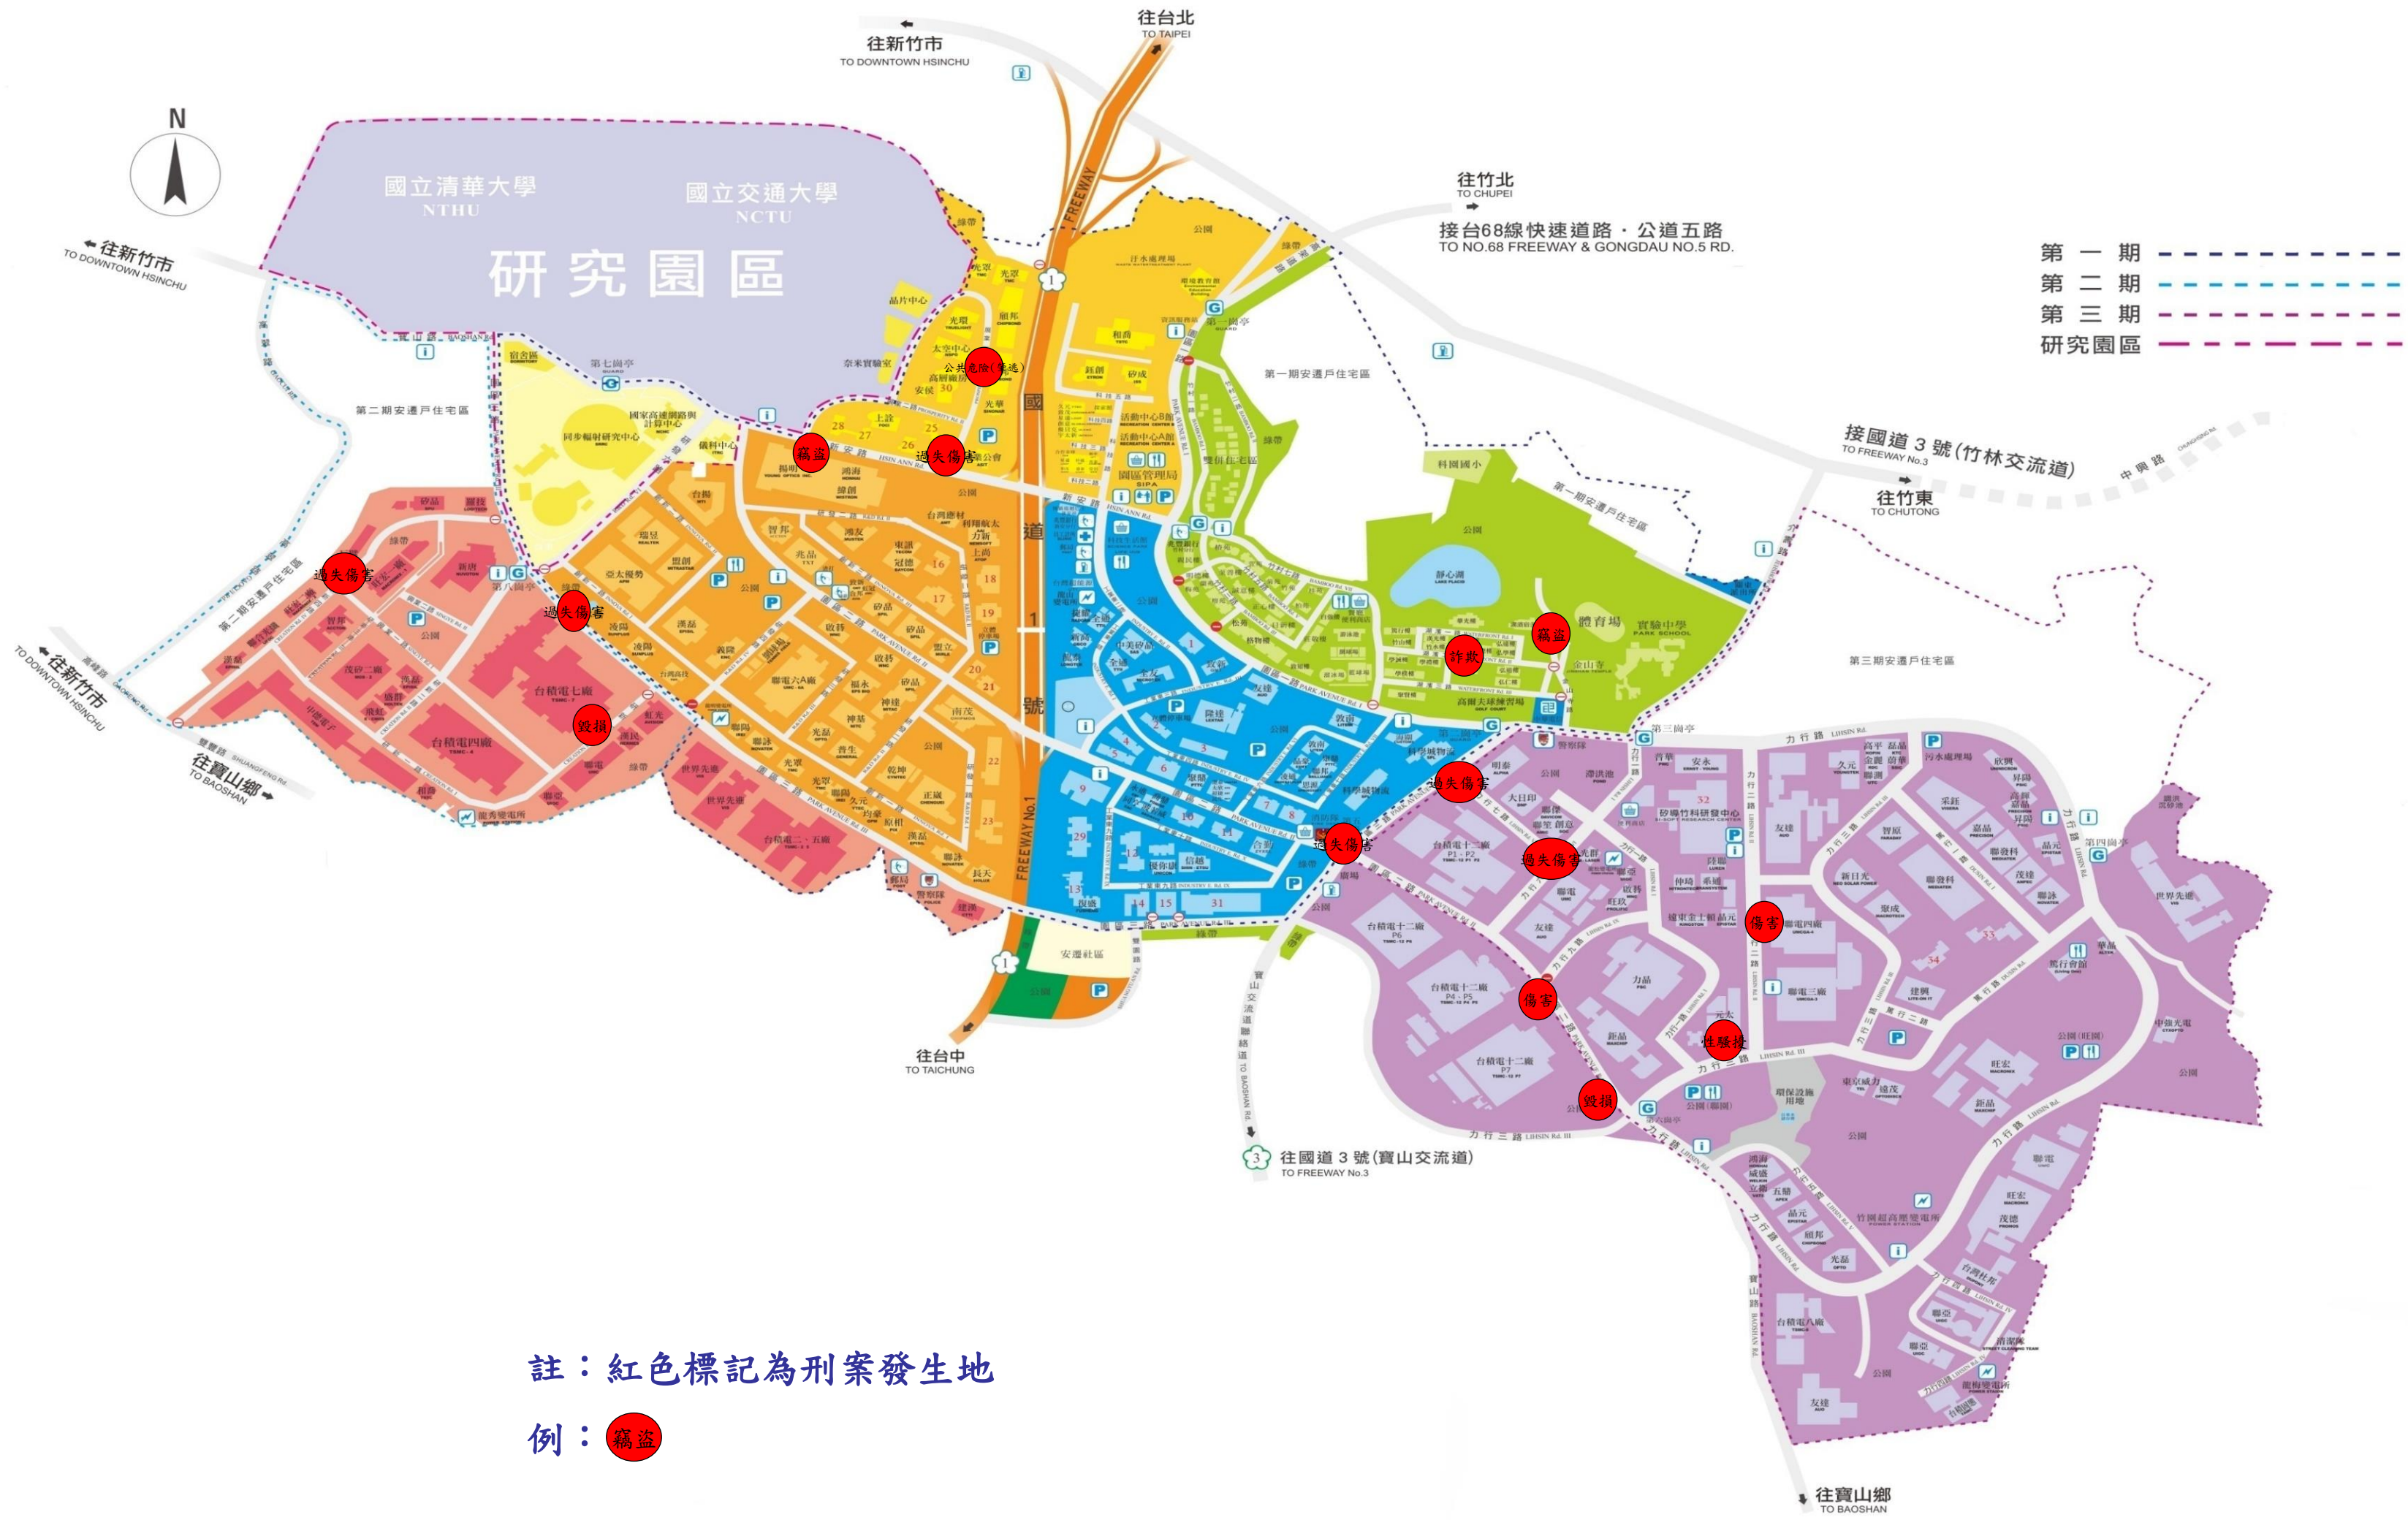

內政部警政署保安警察第二總隊第三大隊第一中隊111年08月份治安斑點圖

註：紅色標記為刑案發生地

例：竊盜