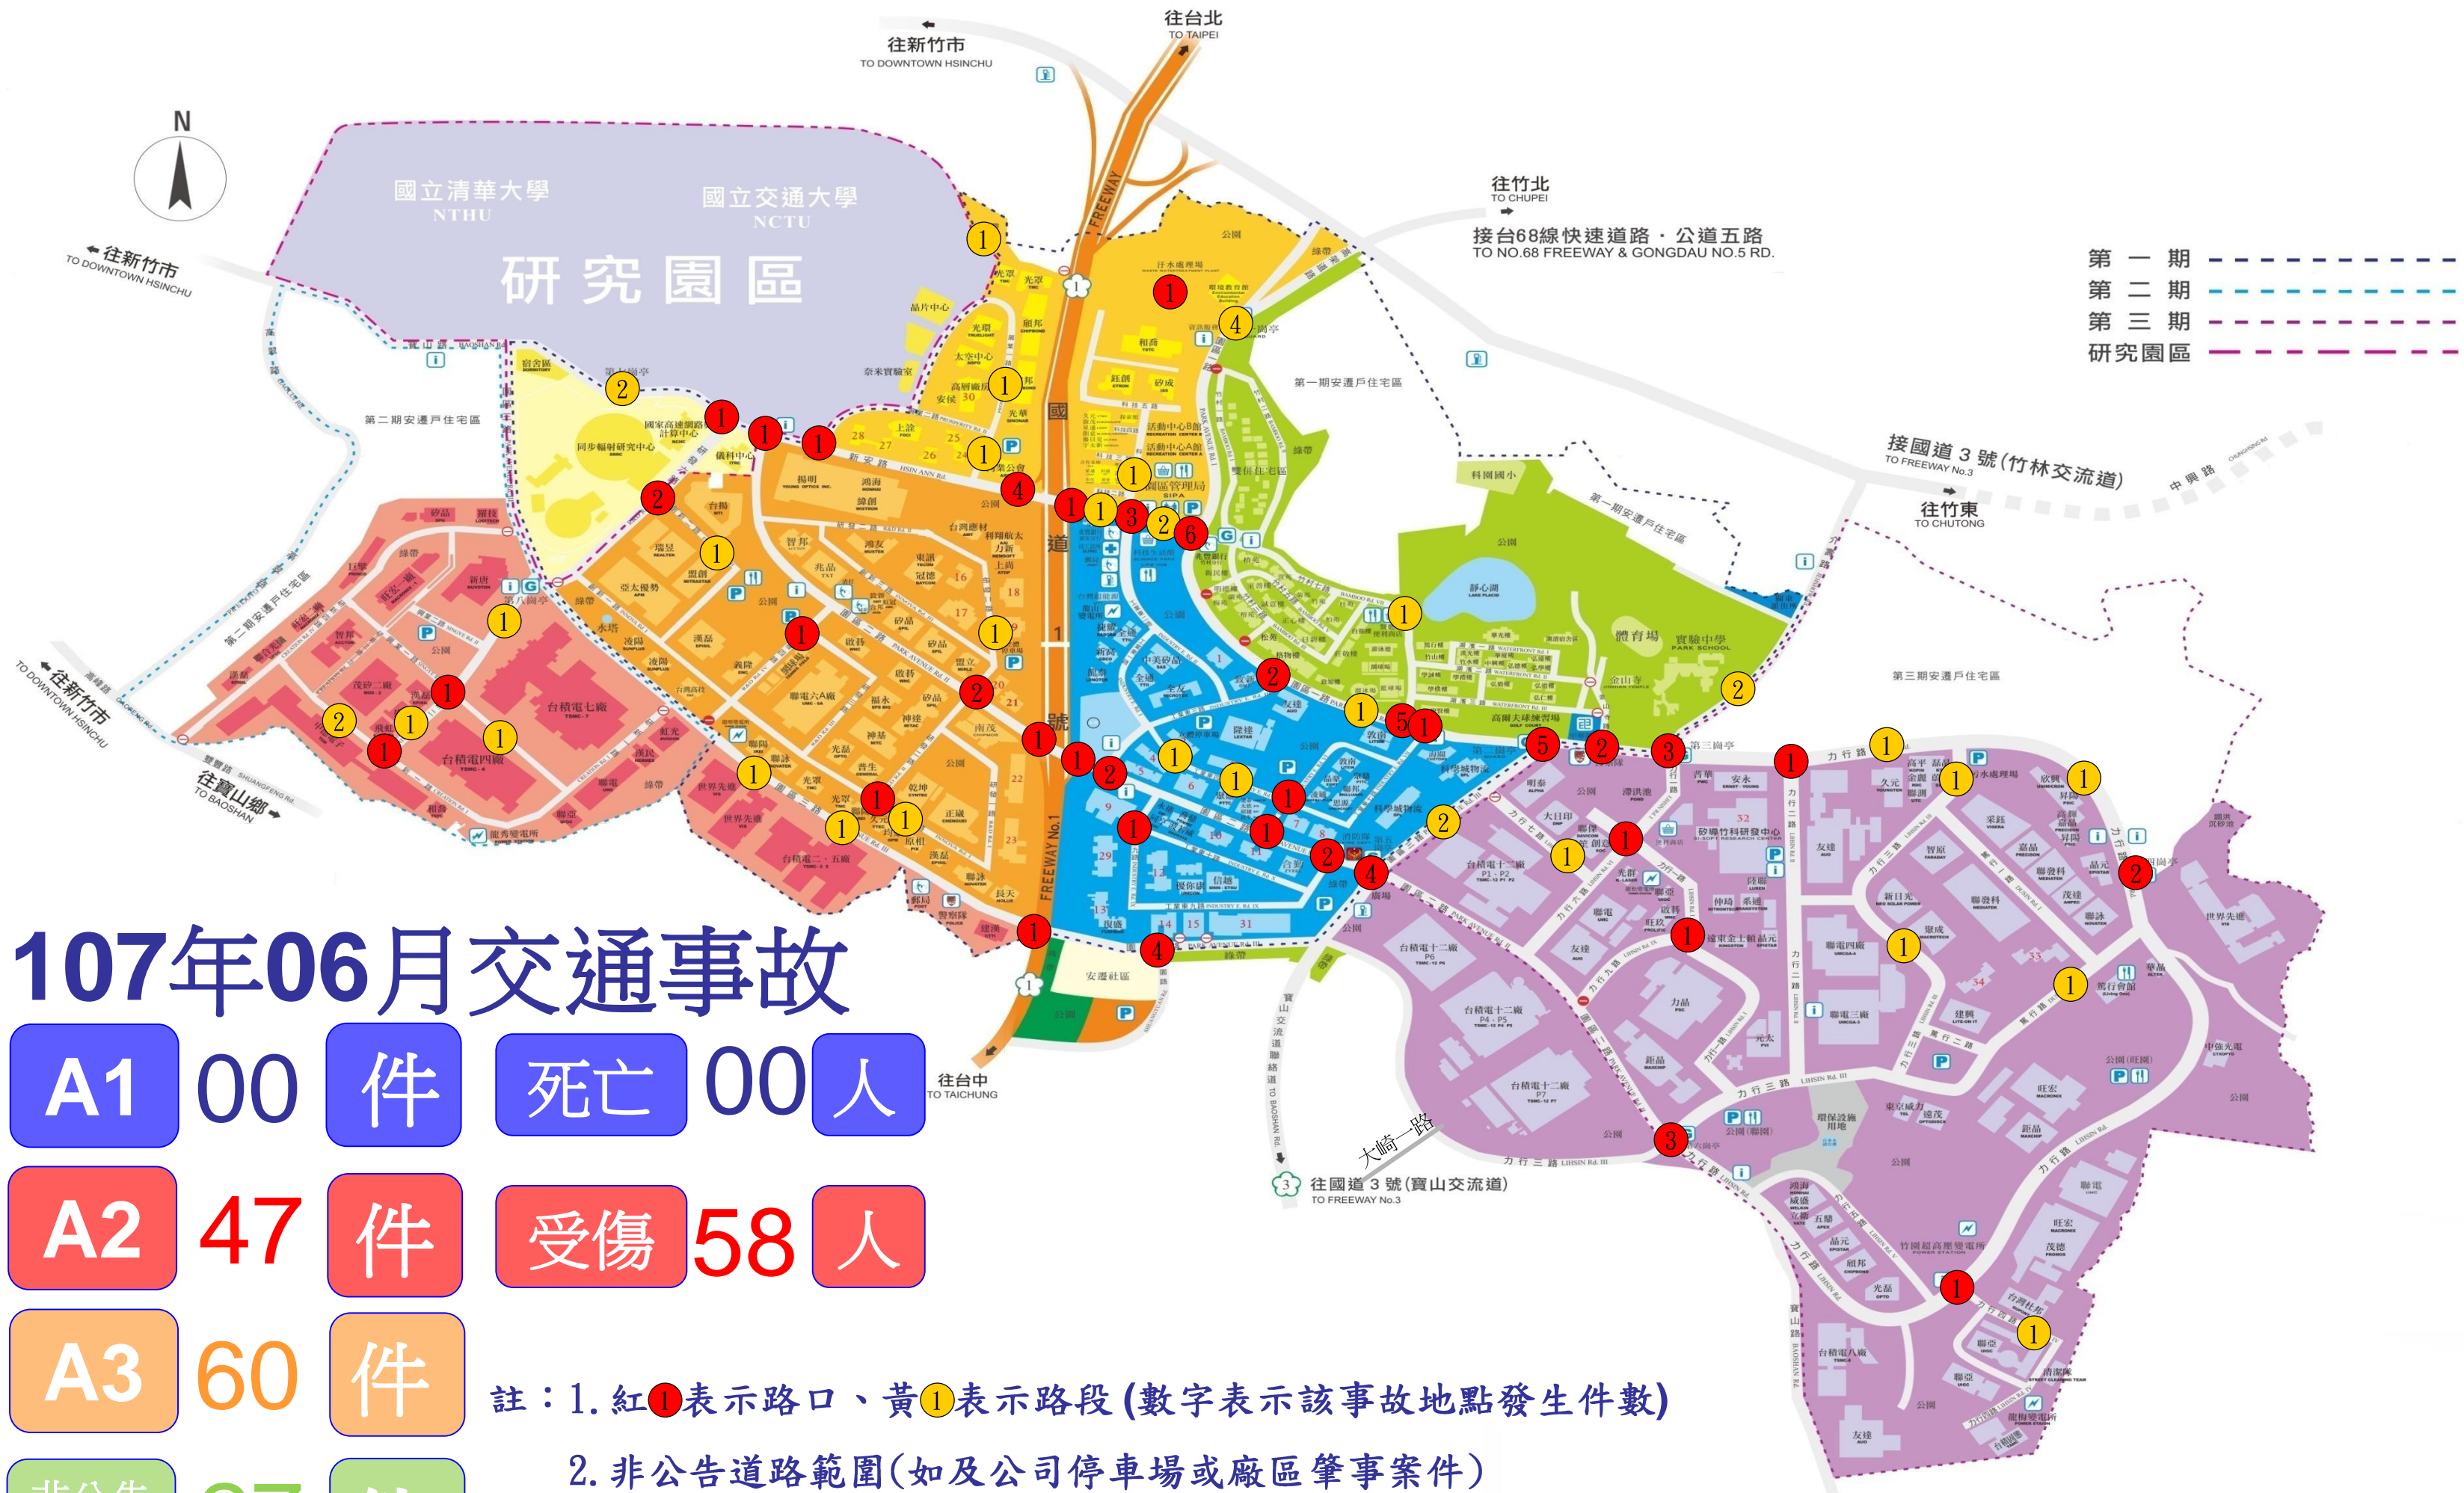

內政部警政署保安警察第二總隊第三大隊第一中隊轄區交通斑點圖

107年06月交通事故

A1	00	件	死亡	00	人
A2	47	件	受傷	58	人
A3	60	件			
非公告道路	27	件			

註：1. 紅①表示路口、黃①表示路段(數字表示該事故地點發生件數)

2. 非公告道路範圍(如及公司停車場或廠區肇事案件)

※三大肇事地點：園區一新安6件、園區一竹村七(海關)5件、園區一園區三5件