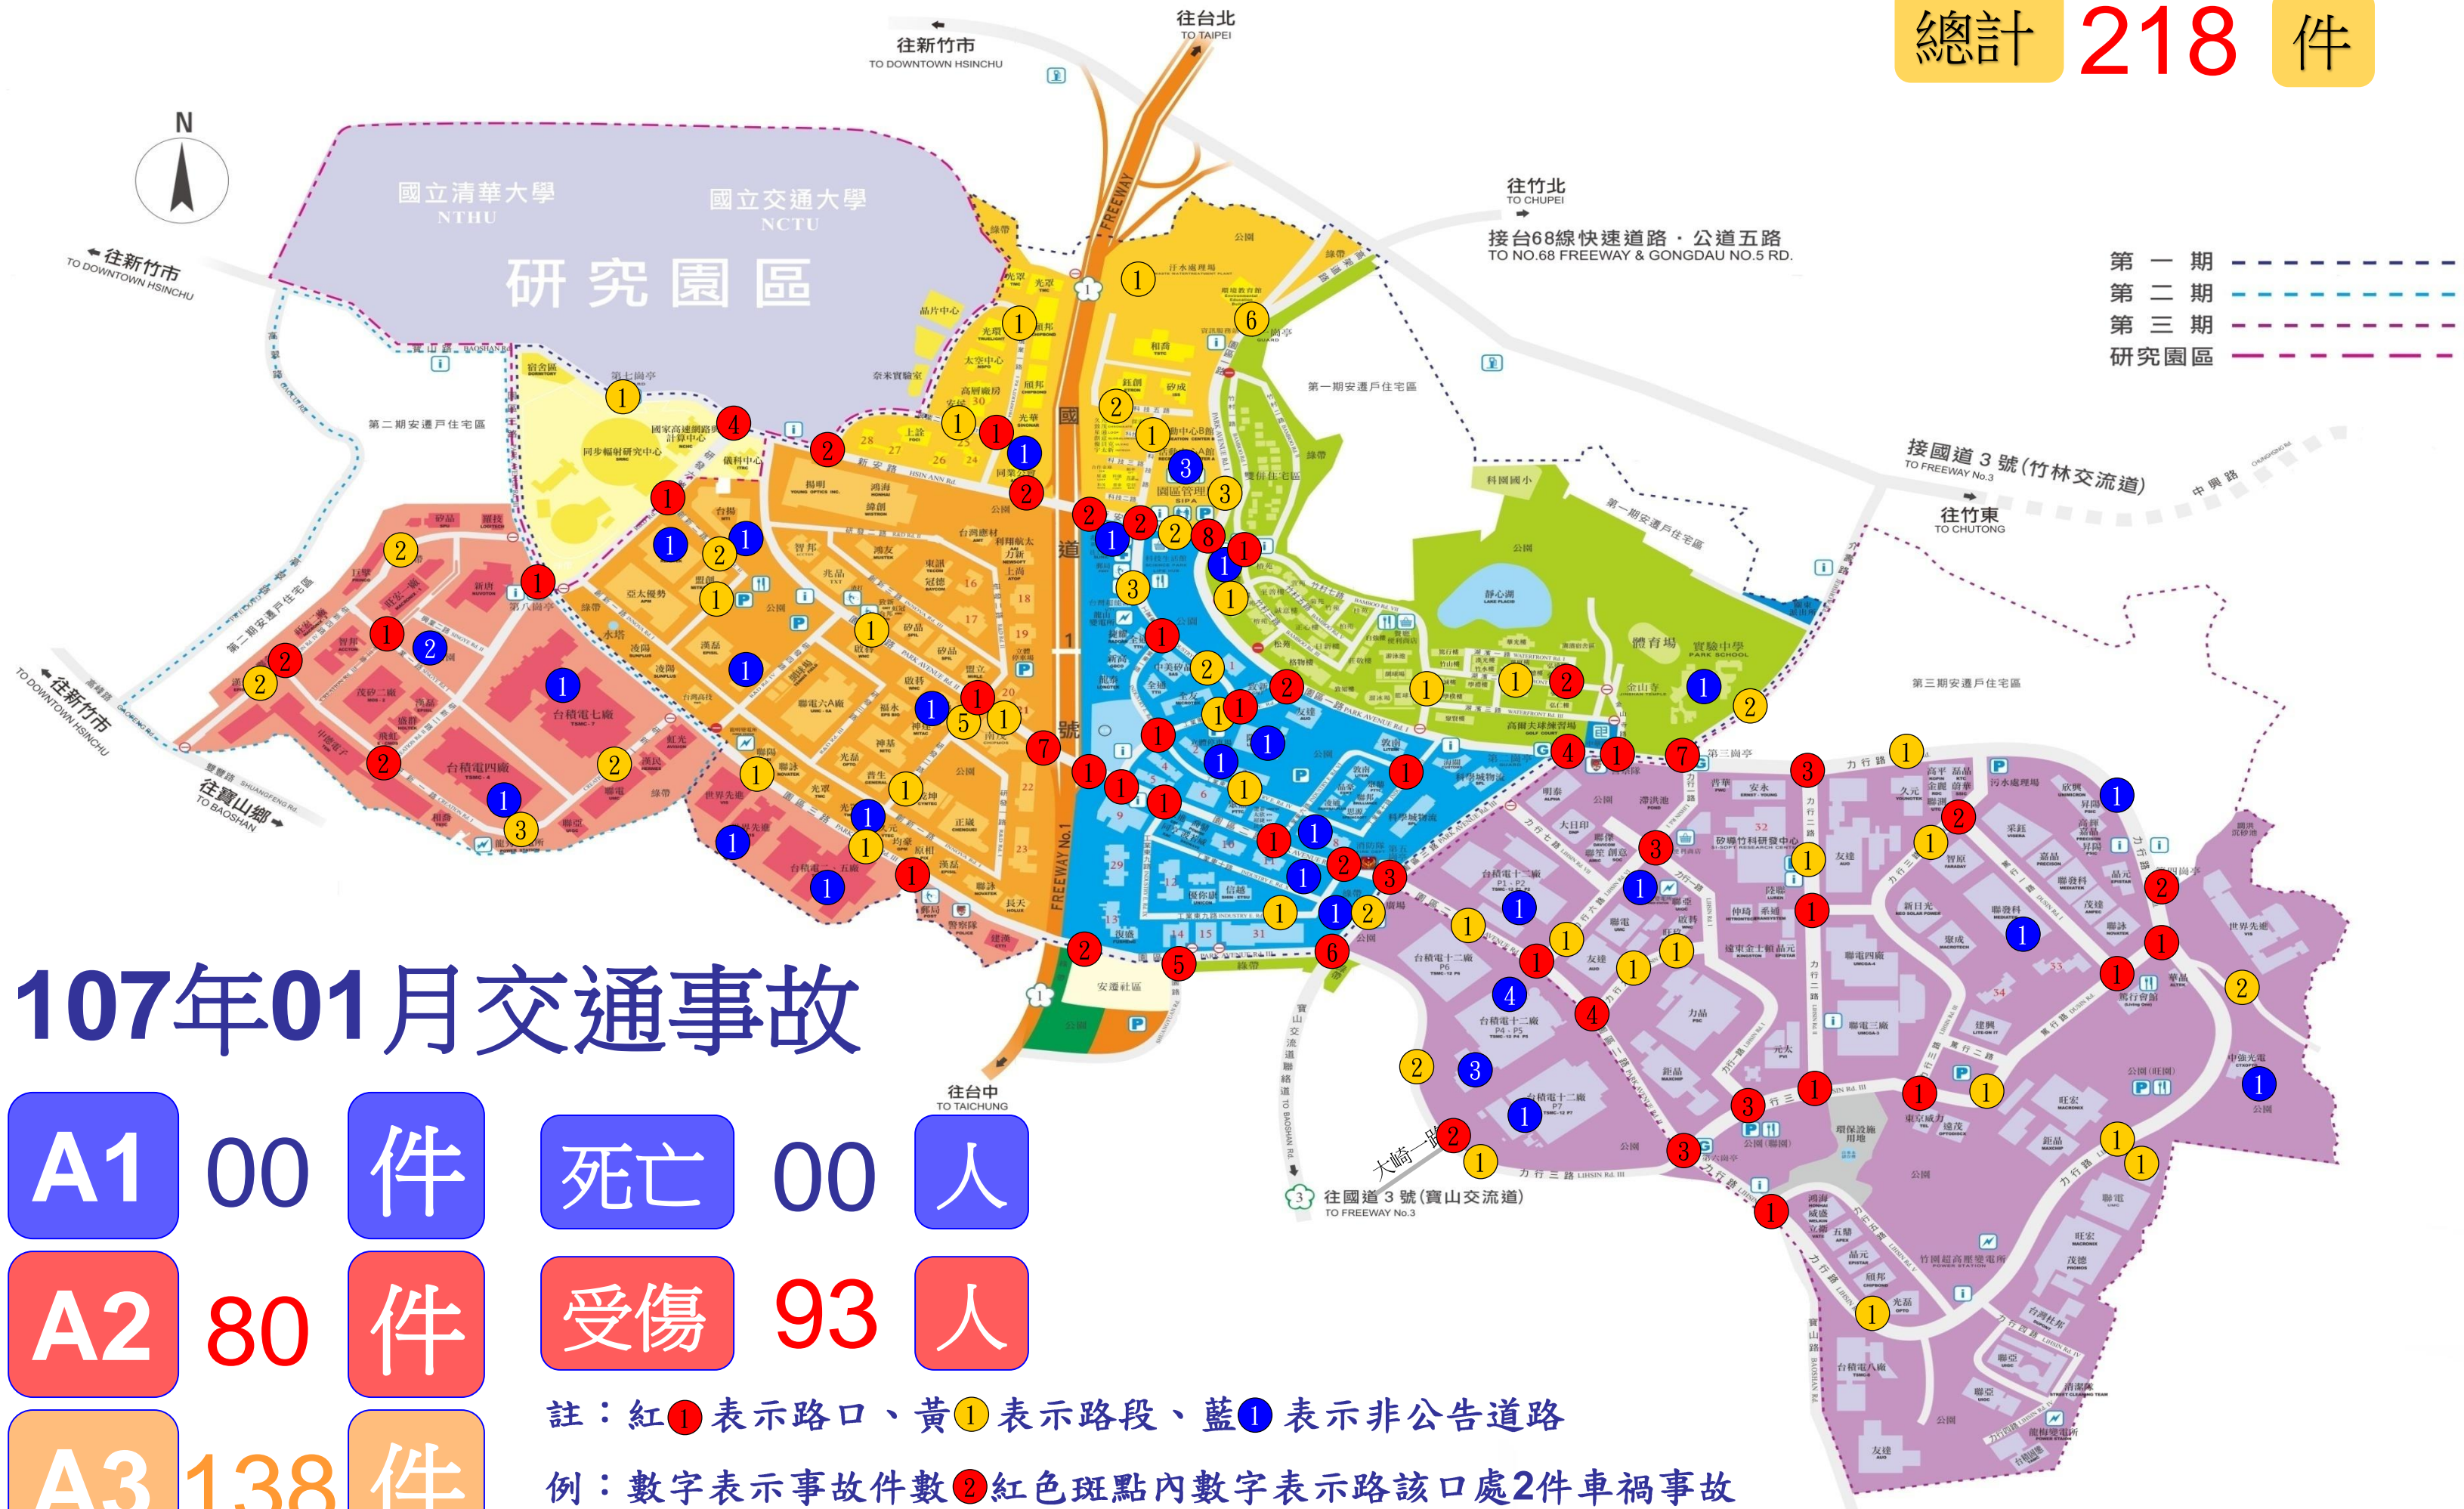

# 內政部警政署保安警察第二總隊第三大隊第一中隊轄區交通斑點圖

總計 **218** 件

## 107年01月交通事故

<b>A1</b>	00	件	<b>死亡</b>	00	人
<b>A2</b>	80	件	<b>受傷</b>	93	人
<b>A3</b>	138	件			

註：紅①表示路口、黃①表示路段、藍①表示非公告道路  
 例：數字表示事故件數 ②紅色斑點內數字表示路該口處2件車禍事故  
 ※本月三大肇事地點：園一新安8件、介壽力行7件、園區二南匝7件