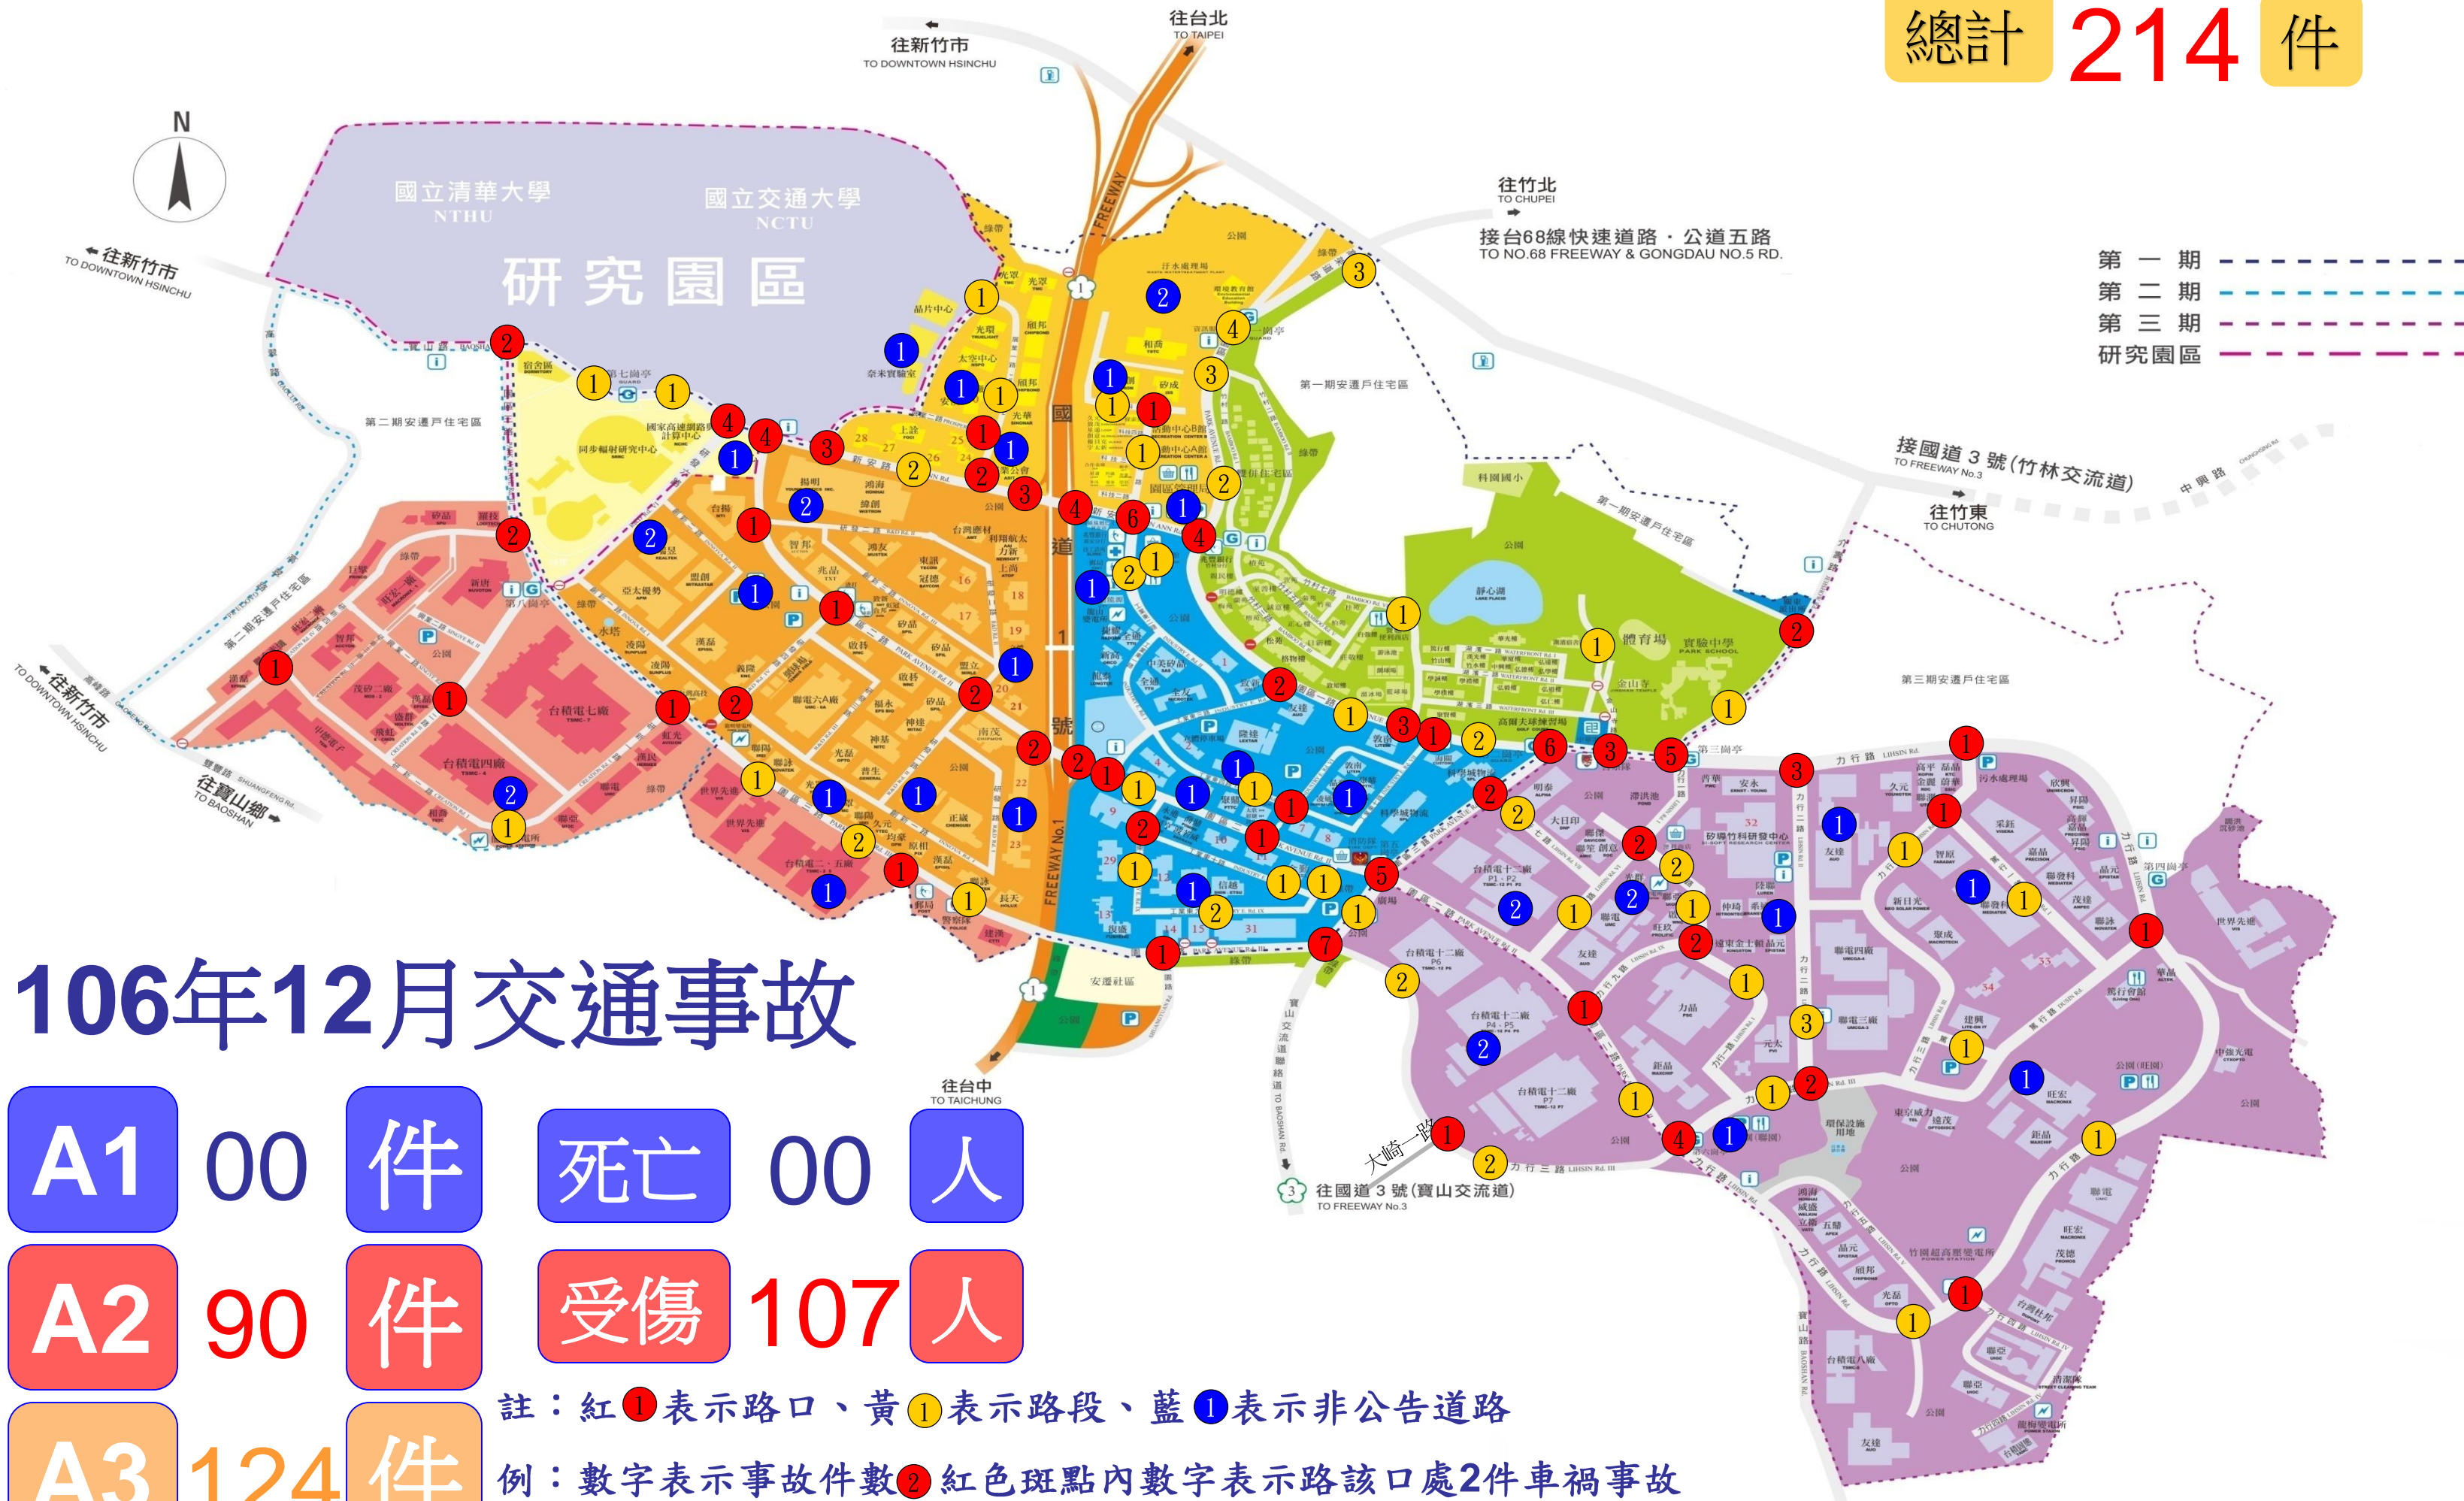

# 內政部警政署保安警察第二總隊第三大隊第一中隊轄區交通斑點圖

總計 **214** 件

## 106年12月交通事故

A1	00	件	死亡	00	人
A2	90	件	受傷	107	人
A3	124	件			

註：紅①表示路口、黃①表示路段、藍①表示非公告道路  
 例：數字表示事故件數②紅色斑點內數字表示路該口處2件車禍事故

※本月三大肇事地點：園區三力行三7件、新安工業東二6件、園區一園區三6件