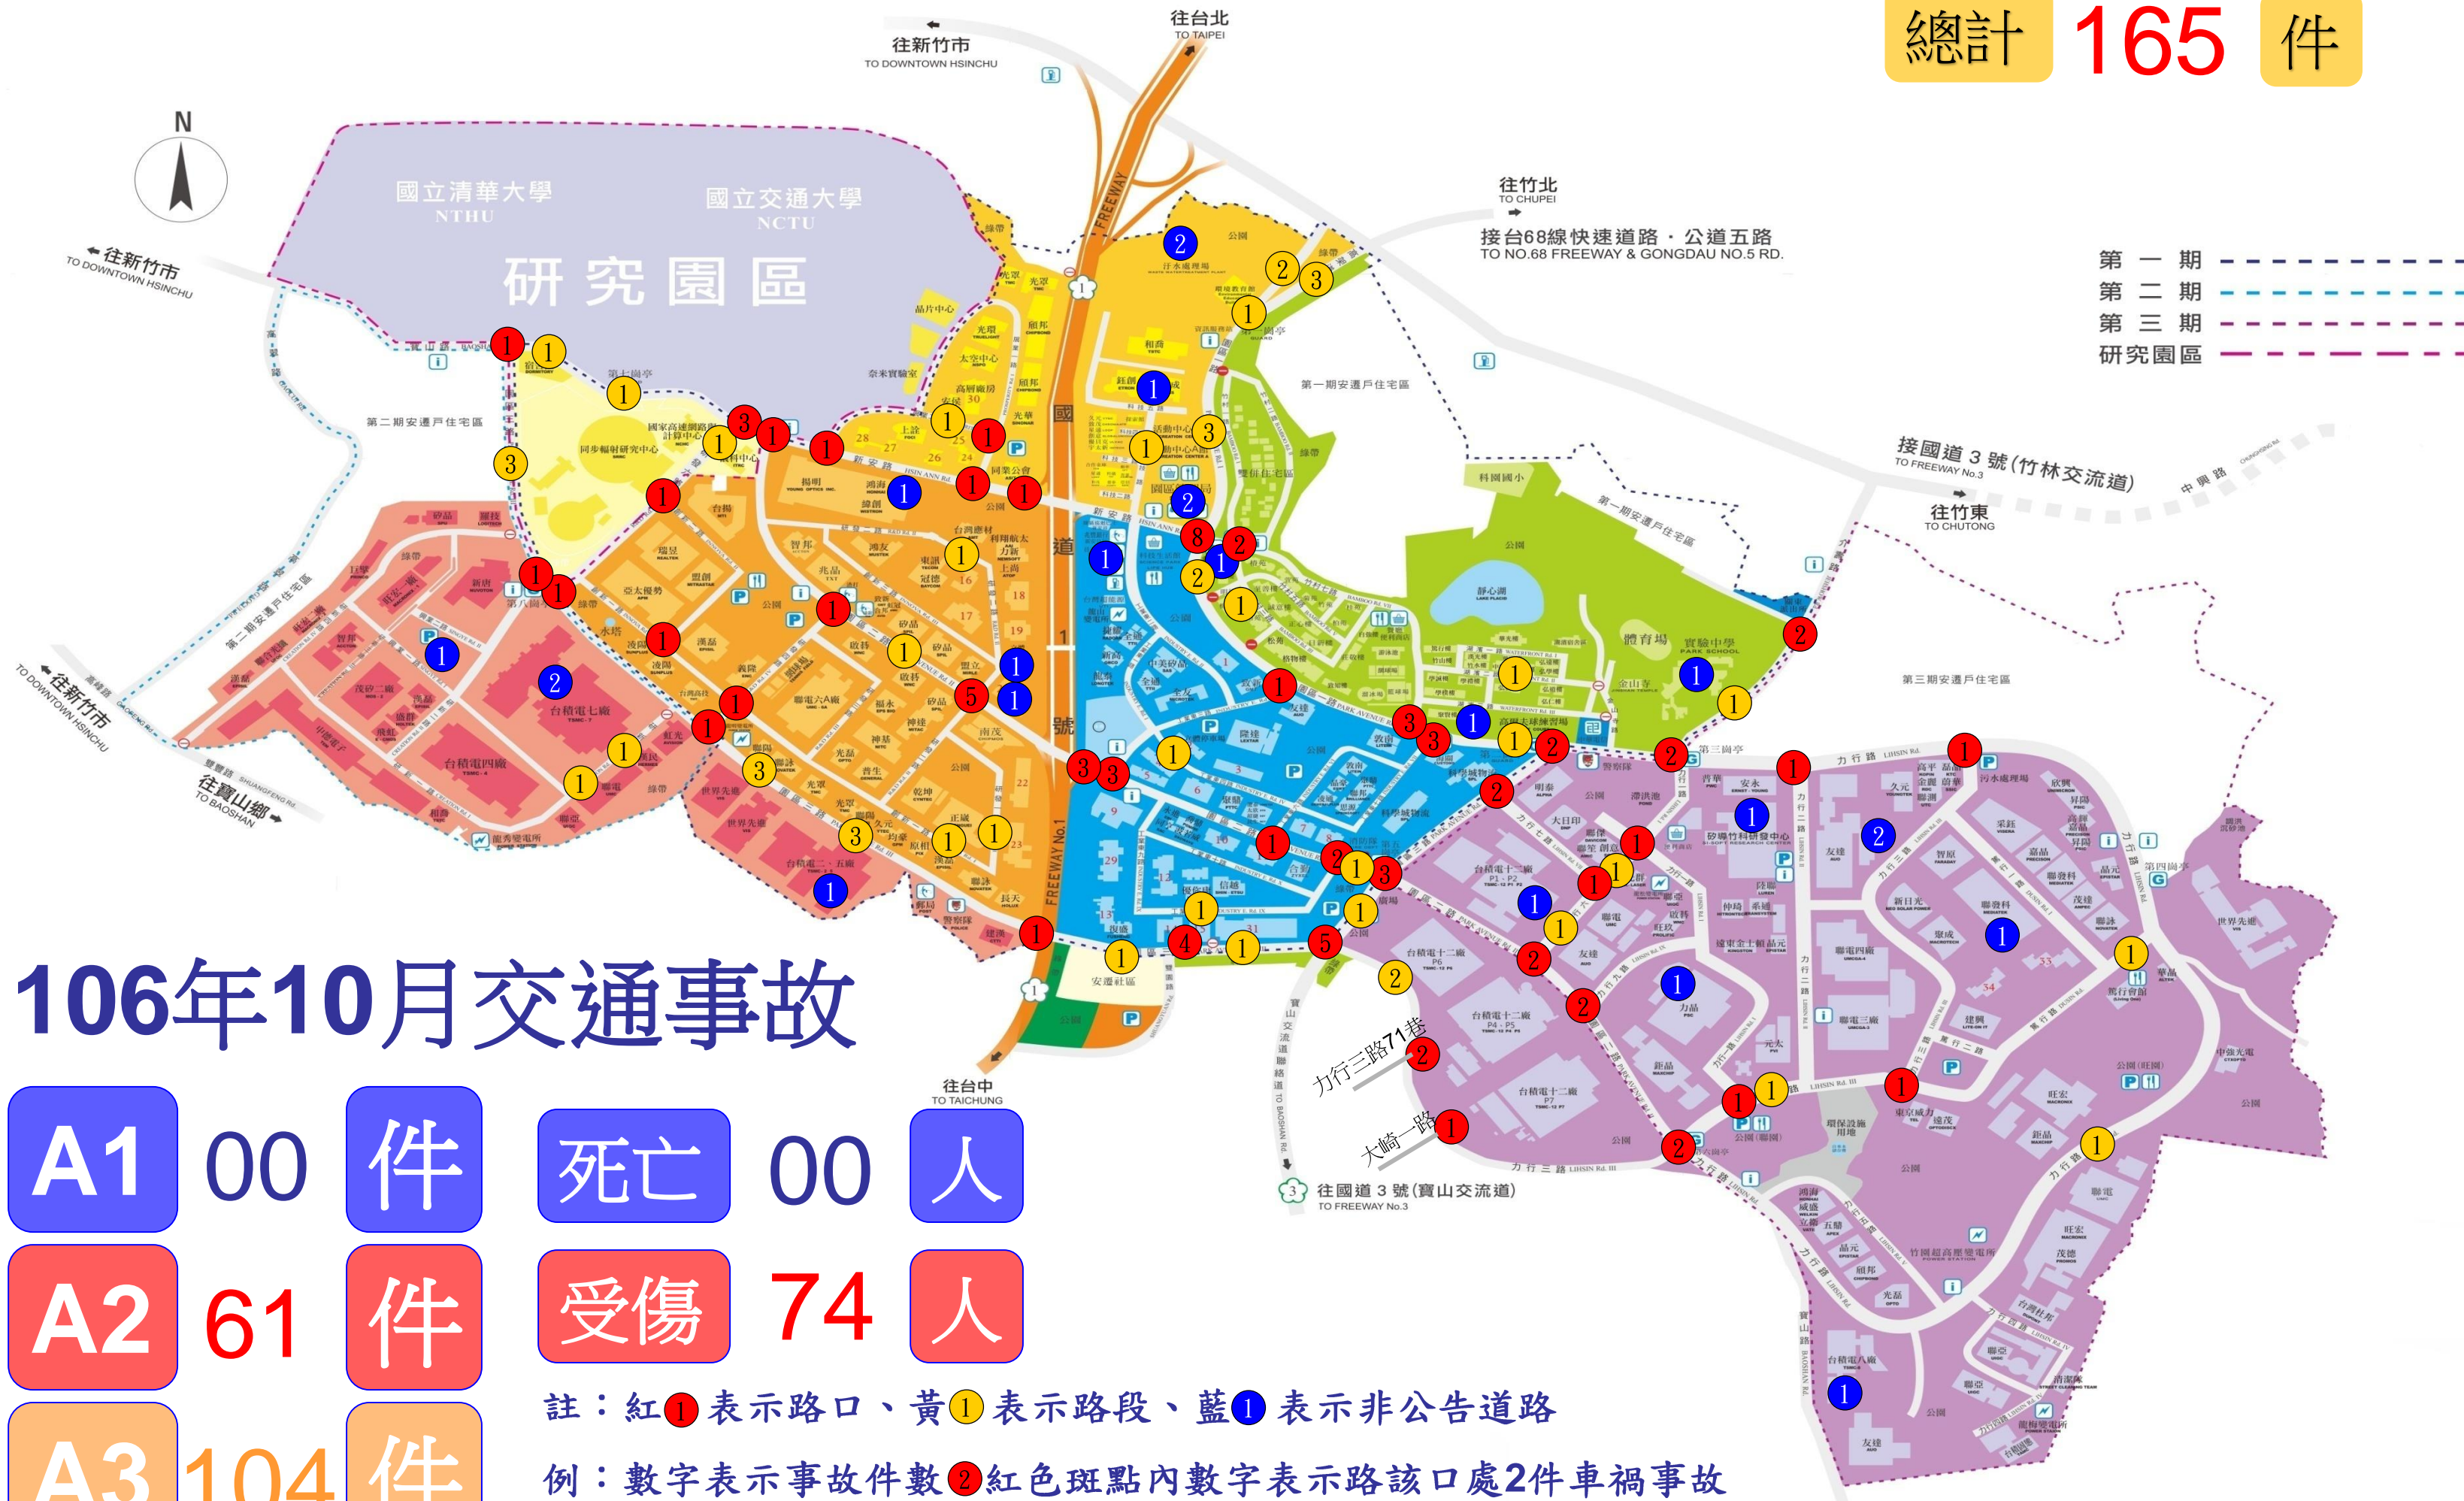

# 內政部警政署保安警察第二總隊第三大隊第一中隊轄區交通斑點圖

總計 **165** 件

## 106年10月交通事故

A1	00	件	死亡	00	人
A2	61	件	受傷	74	人
A3	104	件			

註：紅①表示路口、黃①表示路段、藍①表示非公告道路  
 例：數字表示事故件數 ②紅色斑點內數字表示路口該處2件車禍事故

※本月三大肇事地點：園一新安8件、園區三力行三5件、園區二路研發二5件