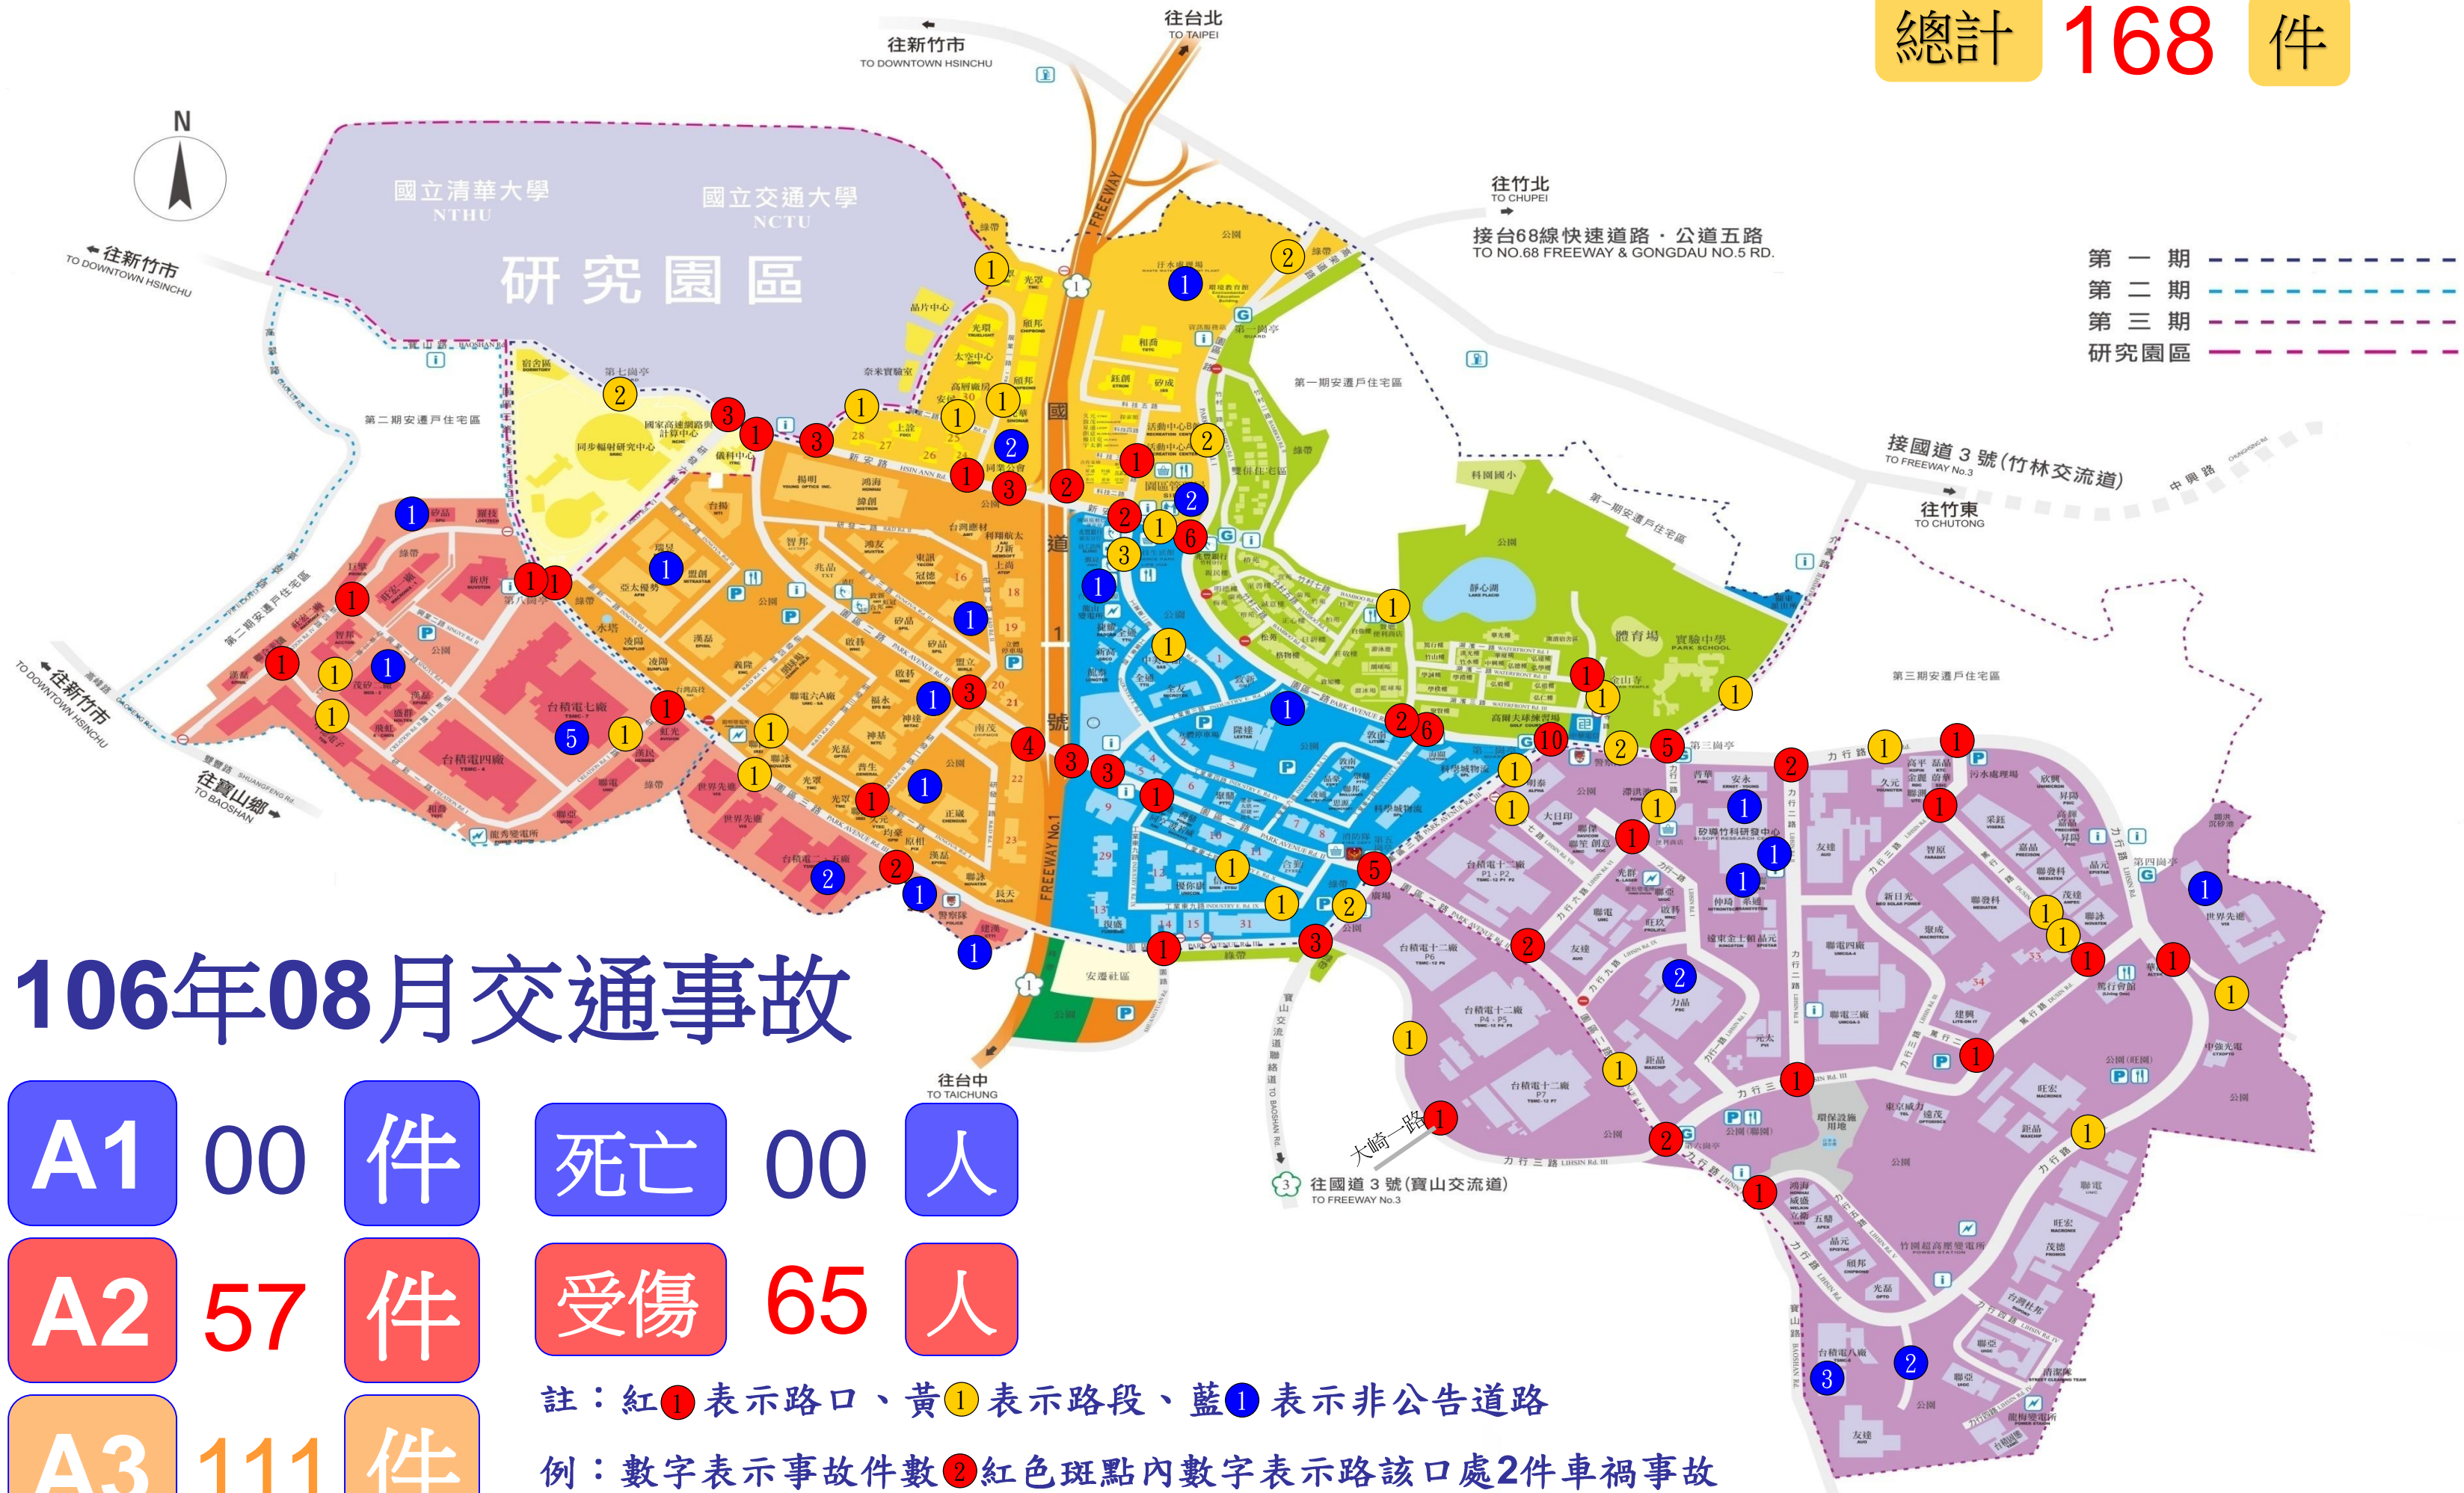

# 內政部警政署保安警察第二總隊第三大隊第一中隊轄區交通斑點圖

總計 **168** 件

## 106年08月交通事故

A1	00	件	死亡	00	人
A2	57	件	受傷	65	人
A3	111	件			

註：紅①表示路口、黃①表示路段、藍①表示非公告道路  
 例：數字表示事故件數 ②紅色斑點內數字表示路該口處2件車禍事故

※本月三大肇事地點：園區一、三10件、園一新安6件、園一工業東七6件