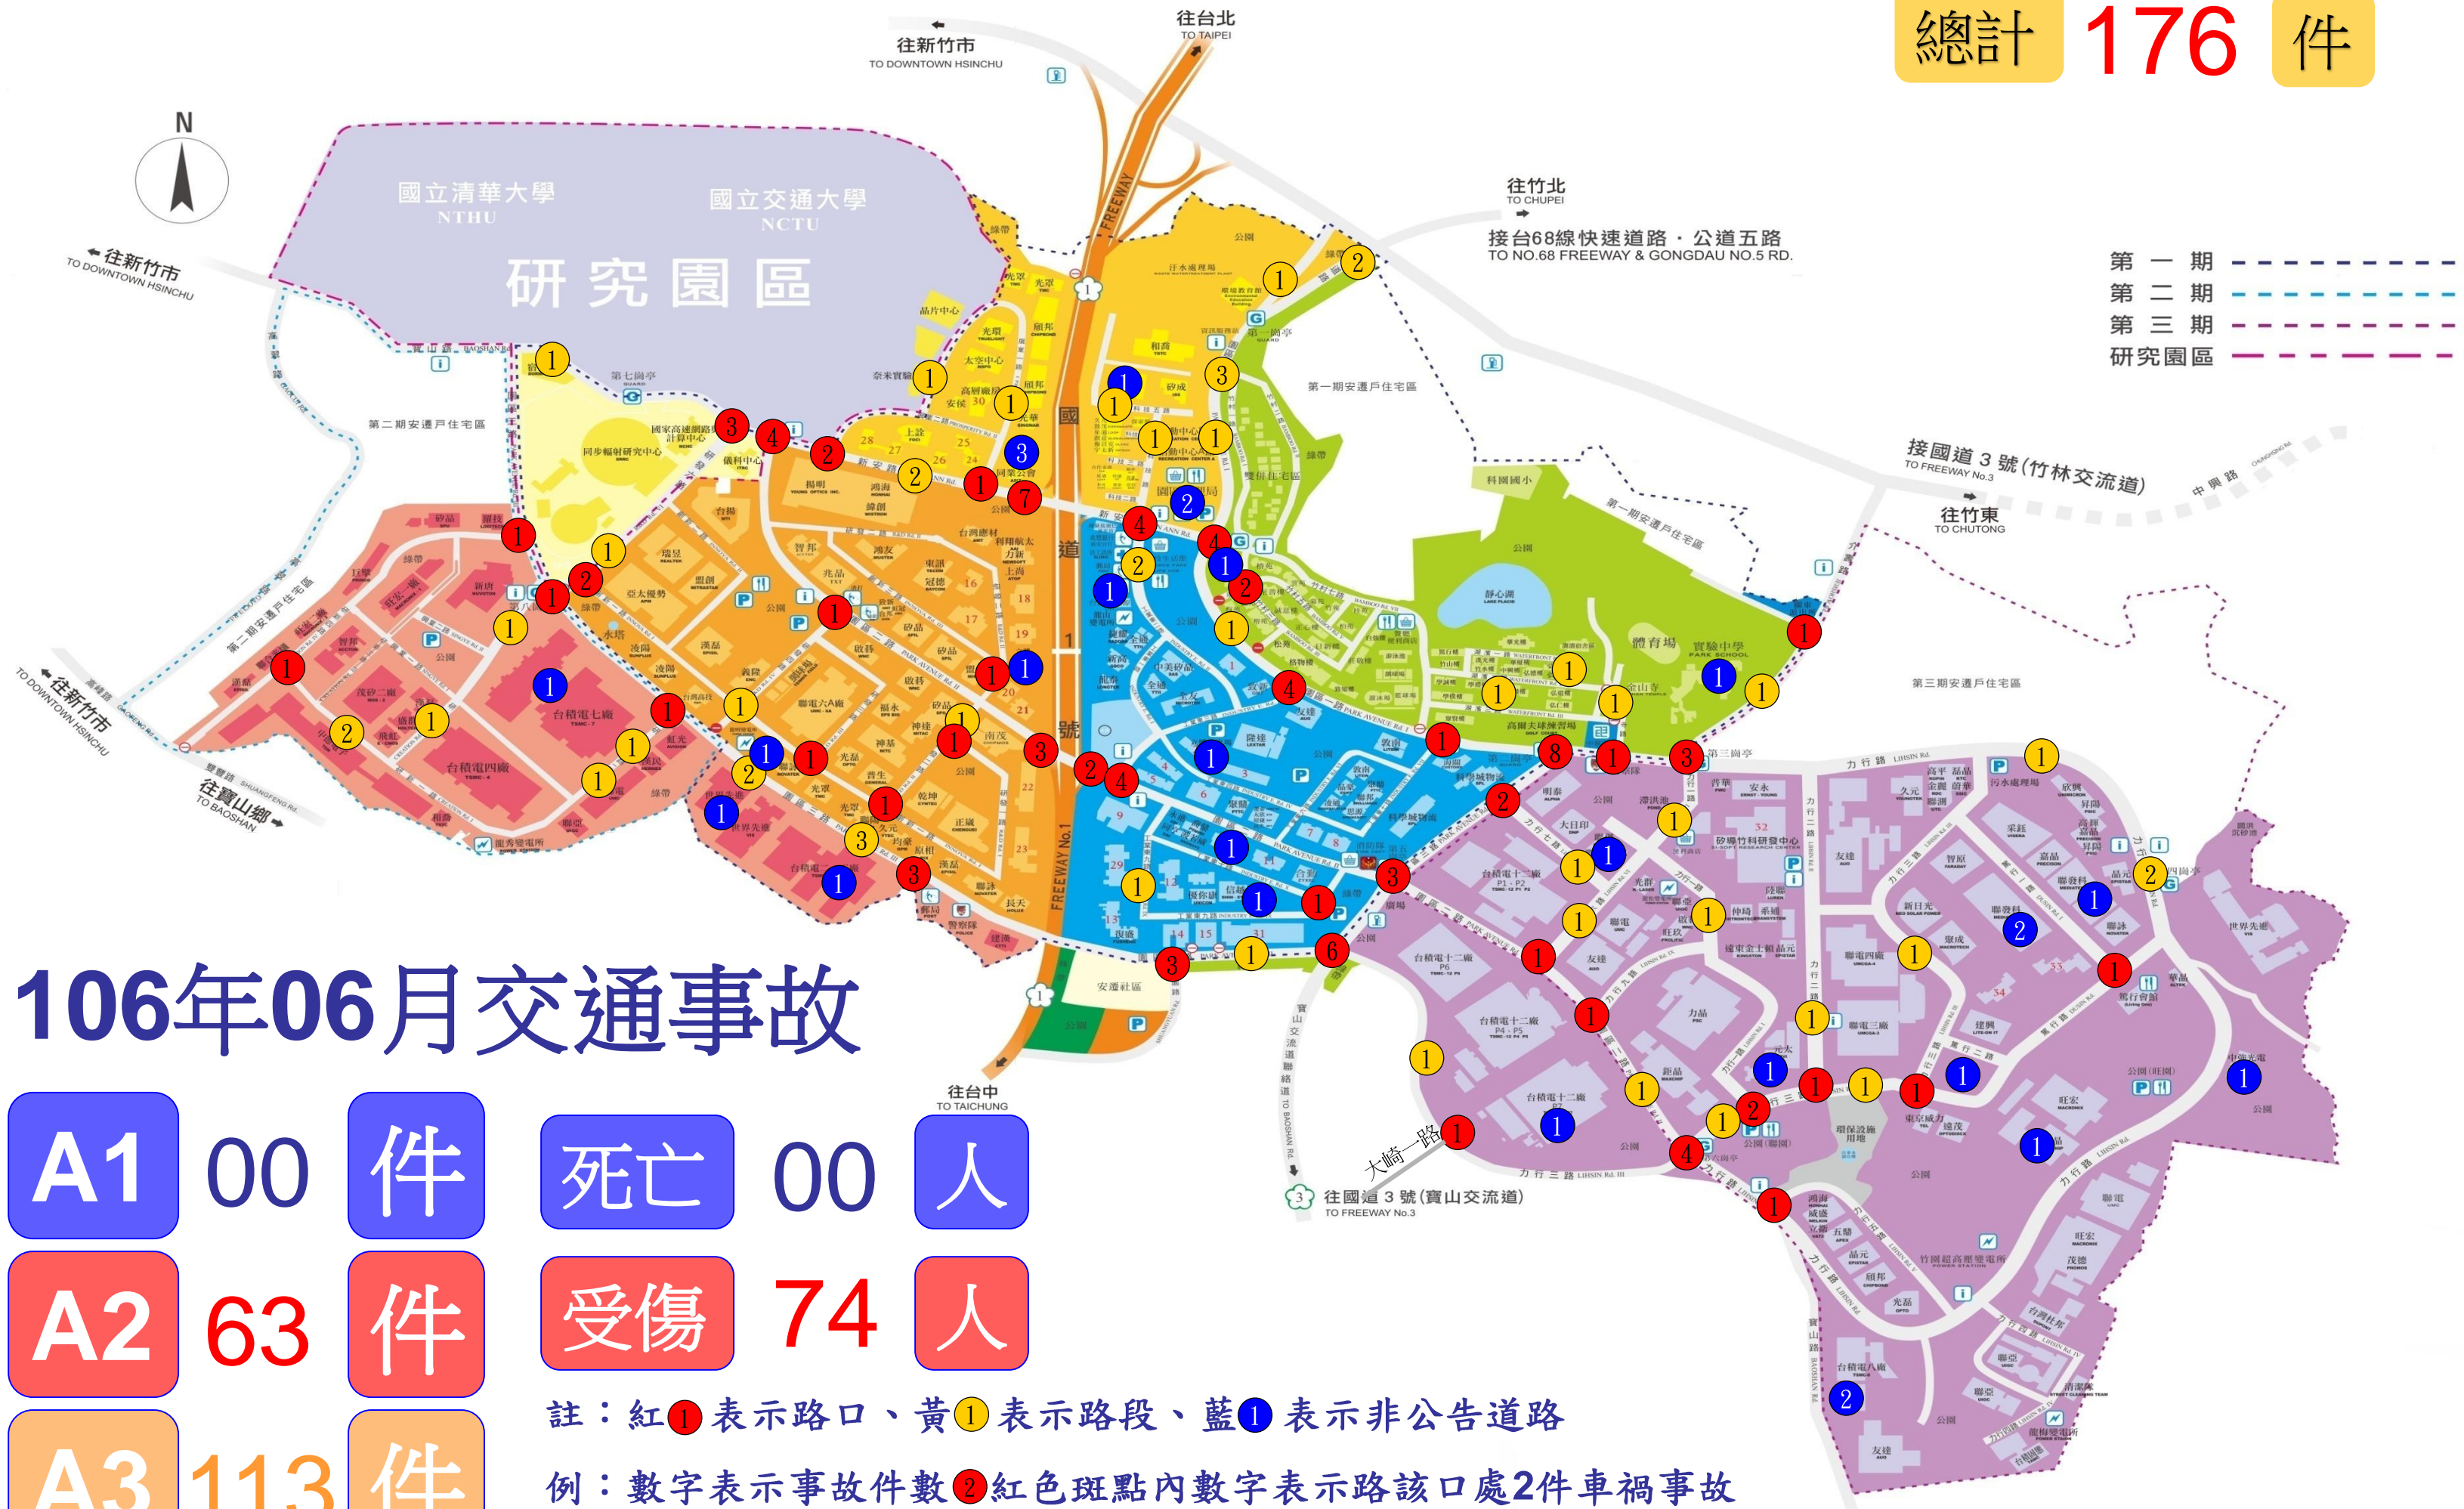

# 內政部警政署保安警察第二總隊第三大隊第一中隊轄區交通斑點圖

總計 **176** 件

## 106年06月交通事故

A1	00	件	死亡	00	人
A2	63	件	受傷	74	人
A3	113	件			

註：紅①表示路口、黃①表示路段、藍①表示非公告道路  
 例：數字表示事故件數 ②紅色斑點內數字表示路該口處2件車禍事故  
 ※本月三大肇事地點：園區一、三8件、新安南7件、園三力行3件